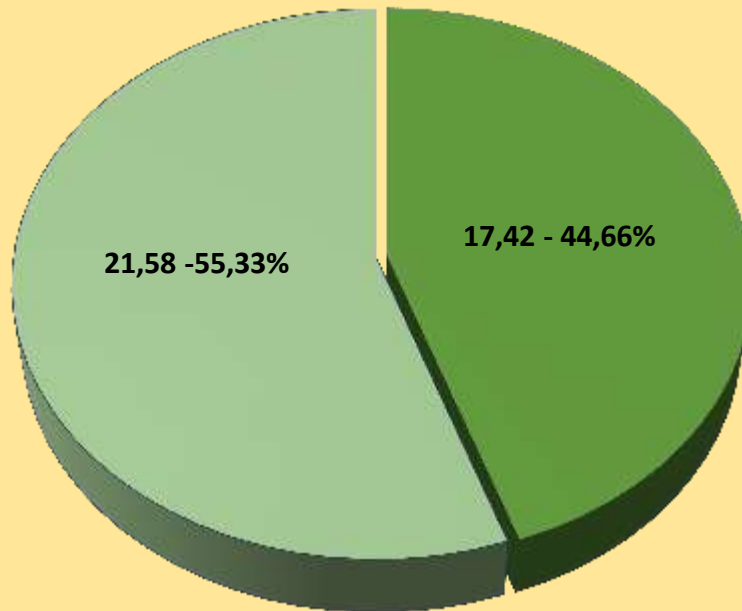

ITA

ITALIANO - Classe 1A

PUNTEGGIO OTTENUTO 56%

ITA
ITALIANO - CLASSE 1E

PUNTEGGIO OTTENUTO 55,33%

ITA
ITALIANO - CLASSE 1B

PUNTEGGIO OTTENUTO 48,15%

ITA
ITALIANO - CLASSE 3A

PUNTEGGIO OTTENUTO 75,45%

ITA
ITALIANO _ CLASSE 3D

PUNTEGGIO OTTENUTO 65%

ITA
ITALIANO _ CLASSE 3F

PUNTEGGIO OTTENUTO 60%

GEOMETRA

ITALIANO - CLASSE PRIMA A

PUNTEGGIO OTTENUTO 61%

GEOMETRA

ITALIANO - TERZA A

PUNTEGGIO OTTENUTO 64%