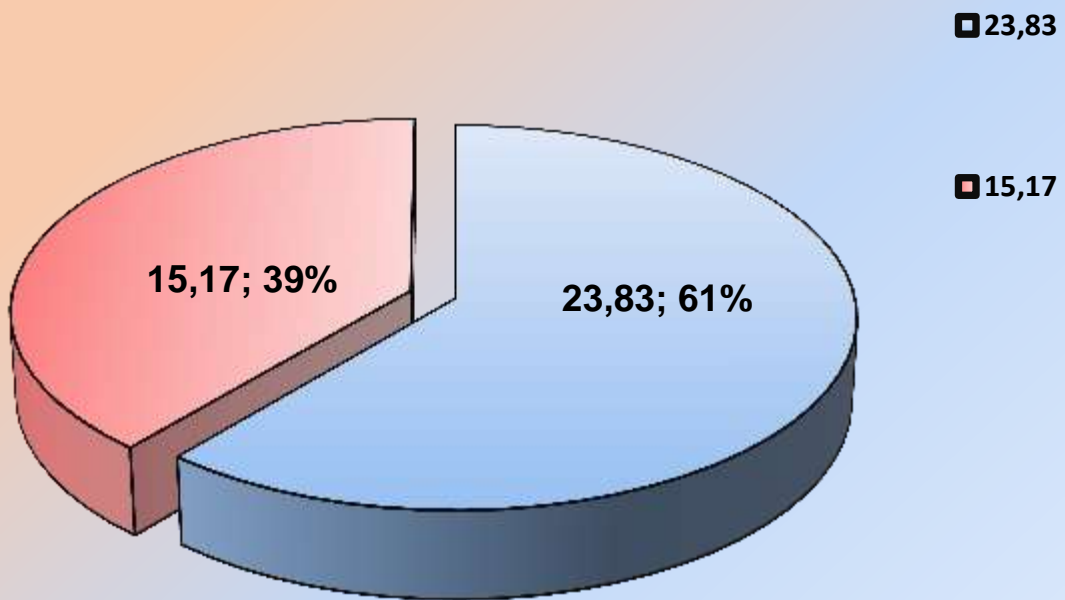

PUNTEGGIO OTTENUTO 75,45%

ITA
ITALIANO _ CLASSE 3D

PUNTEGGIO OTTENUTO 65%

ITA
ITALIANO _ CLASSE 3F

PUNTEGGIO OTTENUTO 60%

GEOMETRA

ITALIANO - CLASSE PRIMA A

PUNTEGGIO OTTENUTO 61%

GEOMETRA

ITALIANO - TERZA A

PUNTEGGIO OTTENUTO 64%