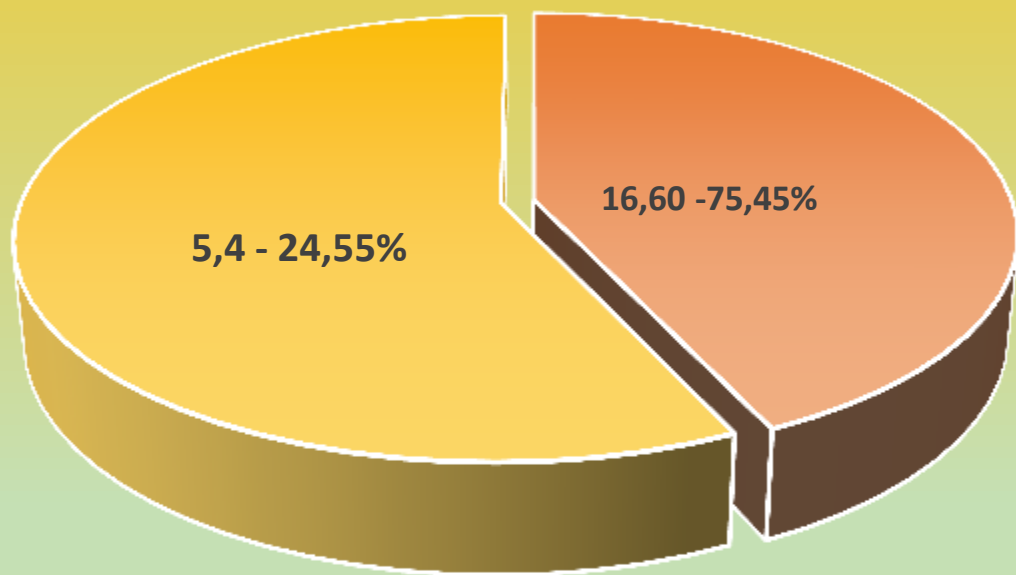

ITA

ITALIANO - Classe 1A

PUNTEGGIO OTTENUTO 56%

ITA
ITALIANO - CLASSE 1E

PUNTEGGIO OTTENUTO 55,33%

ITA
ITALIANO - CLASSE 1B

PUNTEGGIO OTTENUTO 48,15%

ITA
ITALIANO - CLASSE 3A

PUNTEGGIO OTTENUTO 75,45%

ITA
ITALIANO _ CLASSE 3D

PUNTEGGIO OTTENUTO 65%

ITA
ITALIANO _ CLASSE 3F

PUNTEGGIO OTTENUTO 60%

GEOMETRA

ITALIANO - CLASSE PRIMA A

PUNTEGGIO OTTENUTO 61%

GEOMETRA

ITALIANO - TERZA A

PUNTEGGIO OTTENUTO 64%