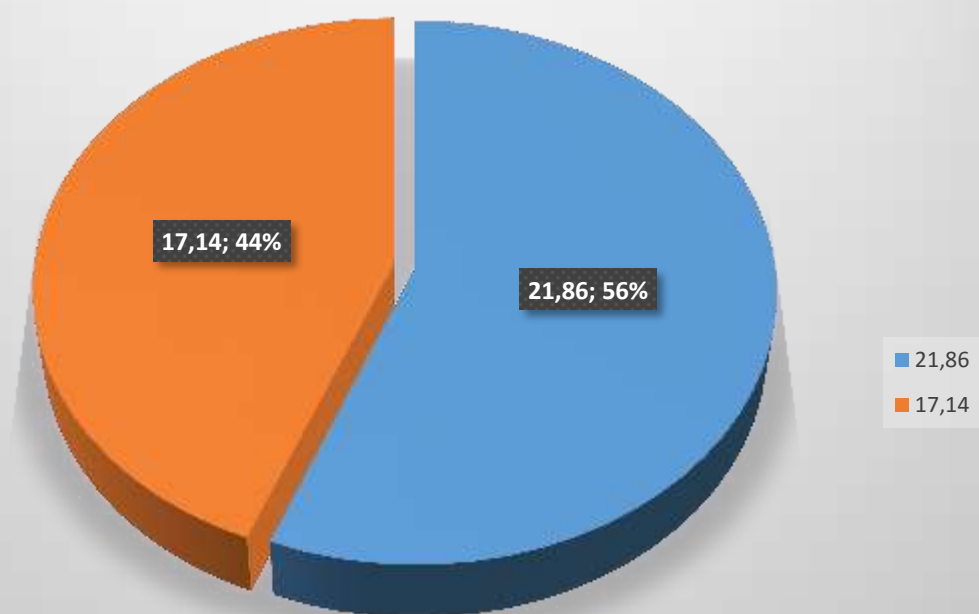

ITA

ITALIANO - Classe 1A

PUNTEGGIO OTTENUTO 56%

ITA
ITALIANO - CLASSE 1E

PUNTEGGIO OTTENUTO 55,33%

ITA
ITALIANO - CLASSE 1B

PUNTEGGIO OTTENUTO 48,15%

ITA
ITALIANO - CLASSE 3A

PUNTEGGIO OTTENUTO 75,45%

ITA
ITALIANO _ CLASSE 3D

PUNTEGGIO OTTENUTO 65%

ITA
ITALIANO _ CLASSE 3F

PUNTEGGIO OTTENUTO 60%

GEOMETRA

ITALIANO - CLASSE PRIMA A

PUNTEGGIO OTTENUTO 61%

GEOMETRA

ITALIANO - TERZA A

PUNTEGGIO OTTENUTO 64%