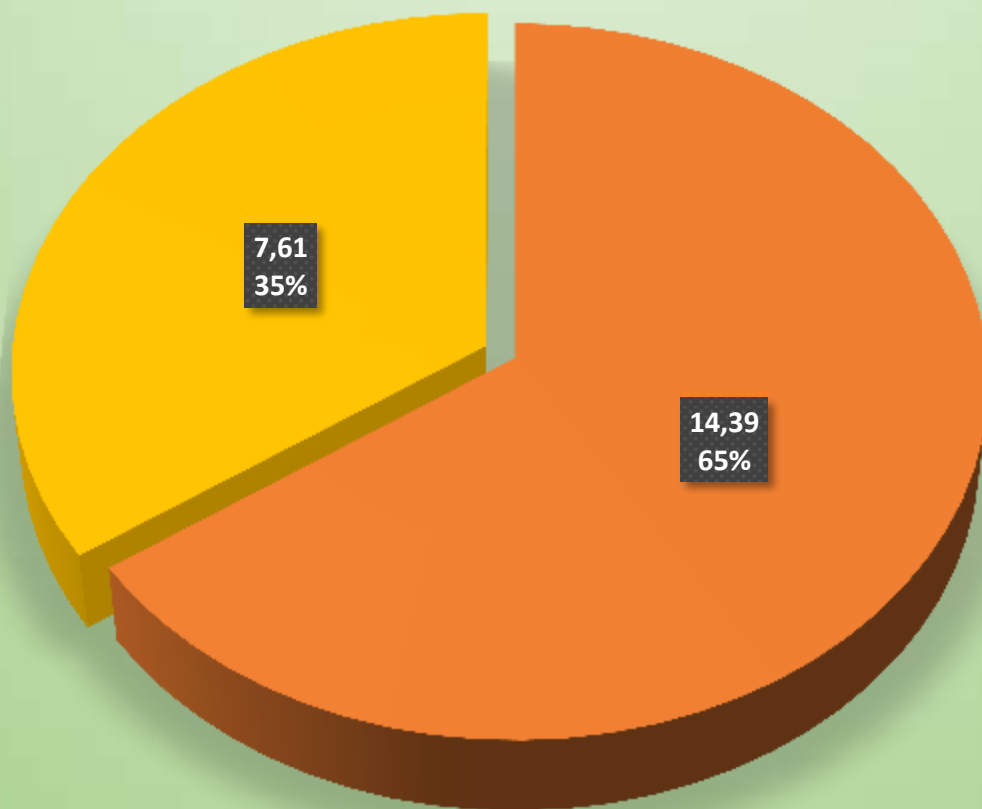

ITA

ITALIANO - Classe 1A

PUNTEGGIO OTTENUTO 56%

ITA
ITALIANO - CLASSE 1E

PUNTEGGIO OTTENUTO 55,33%

ITA
ITALIANO - CLASSE 1B

PUNTEGGIO OTTENUTO 48,15%

ITA
ITALIANO - CLASSE 3A

PUNTEGGIO OTTENUTO 75,45%

ITA
ITALIANO _ CLASSE 3D

PUNTEGGIO OTTENUTO 65%

ITA
ITALIANO _ CLASSE 3F

PUNTEGGIO OTTENUTO 60%

GEOMETRA

ITALIANO - CLASSE PRIMA A

PUNTEGGIO OTTENUTO 61%

GEOMETRA

ITALIANO - TERZA A

PUNTEGGIO OTTENUTO 64%