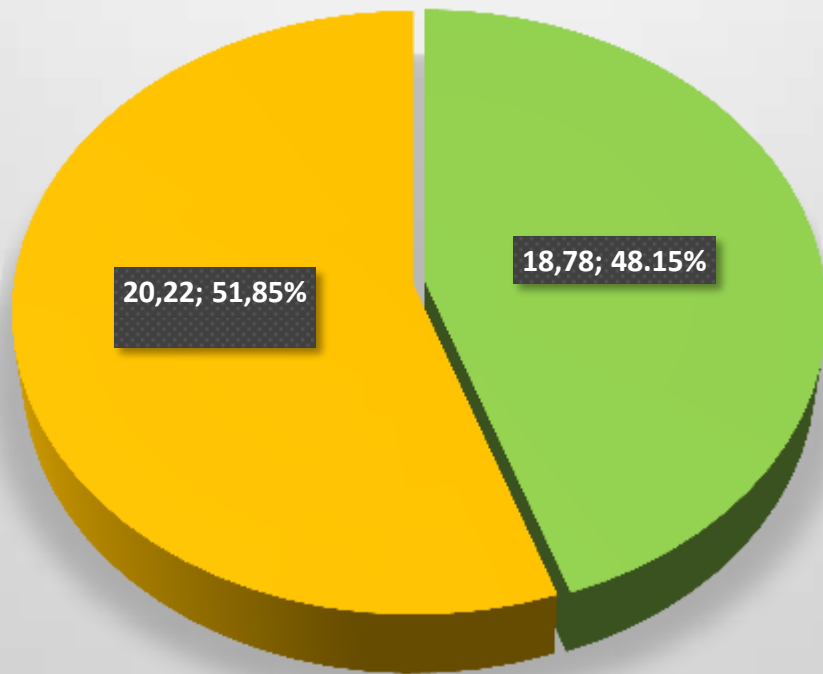

ITA

ITALIANO - Classe 1A

PUNTEGGIO OTTENUTO 56%

ITA
ITALIANO - CLASSE 1E

PUNTEGGIO OTTENUTO 55,33%

ITA
ITALIANO - CLASSE 1B

PUNTEGGIO OTTENUTO 48,15%

ITA
ITALIANO - CLASSE 3A

PUNTEGGIO OTTENUTO 75,45%

ITA
ITALIANO _ CLASSE 3D

PUNTEGGIO OTTENUTO 65%

ITA
ITALIANO _ CLASSE 3F

PUNTEGGIO OTTENUTO 60%

GEOMETRA

ITALIANO - CLASSE PRIMA A

PUNTEGGIO OTTENUTO 61%

GEOMETRA

ITALIANO - TERZA A

PUNTEGGIO OTTENUTO 64%