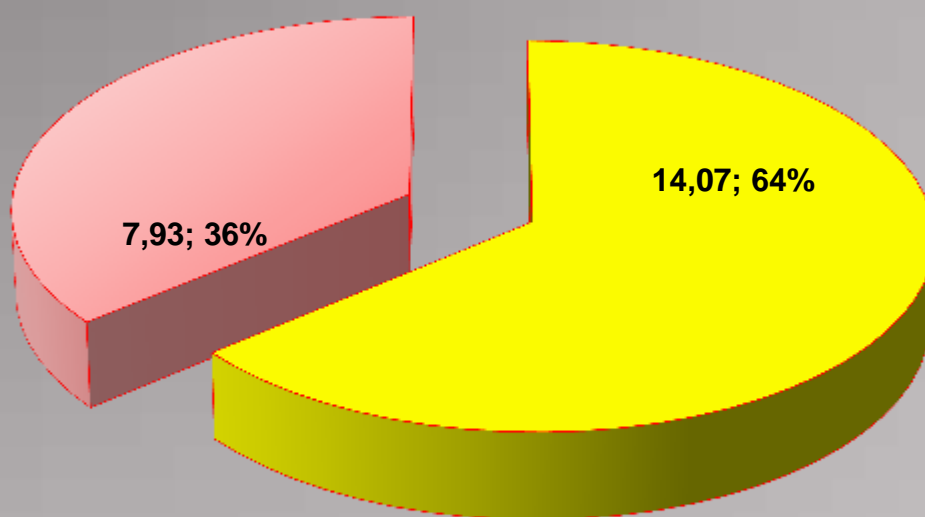

PUNTEGGIO OTTENUTO 75,45%

ITA
ITALIANO _ CLASSE 3D

PUNTEGGIO OTTENUTO 65%

ITA
ITALIANO _ CLASSE 3F

PUNTEGGIO OTTENUTO 60%

GEOMETRA

ITALIANO - CLASSE PRIMA A

PUNTEGGIO OTTENUTO 61%

GEOMETRA

ITALIANO - TERZA A

PUNTEGGIO OTTENUTO 64%