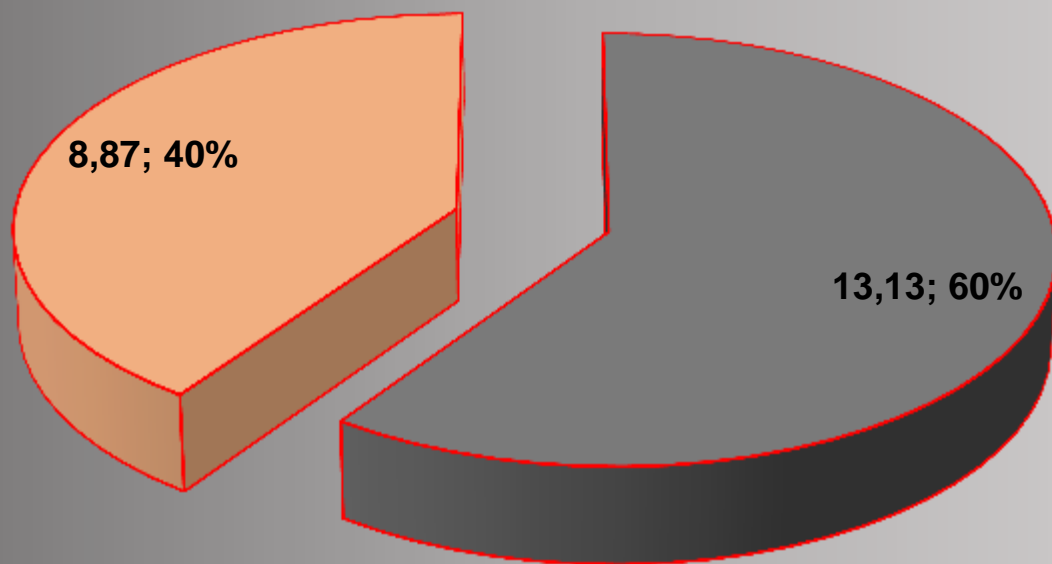

ITA

ITALIANO - Classe 1A

PUNTEGGIO OTTENUTO 56%

ITA
ITALIANO - CLASSE 1E

PUNTEGGIO OTTENUTO 55,33%

ITA
ITALIANO - CLASSE 1B

PUNTEGGIO OTTENUTO 48,15%

ITA
ITALIANO - CLASSE 3A

PUNTEGGIO OTTENUTO 75,45%

ITA
ITALIANO _ CLASSE 3D

PUNTEGGIO OTTENUTO 65%

ITA
ITALIANO _ CLASSE 3F

PUNTEGGIO OTTENUTO 60%

GEOMETRA

ITALIANO - CLASSE PRIMA A

PUNTEGGIO OTTENUTO 61%

GEOMETRA

ITALIANO - TERZA A

PUNTEGGIO OTTENUTO 64%