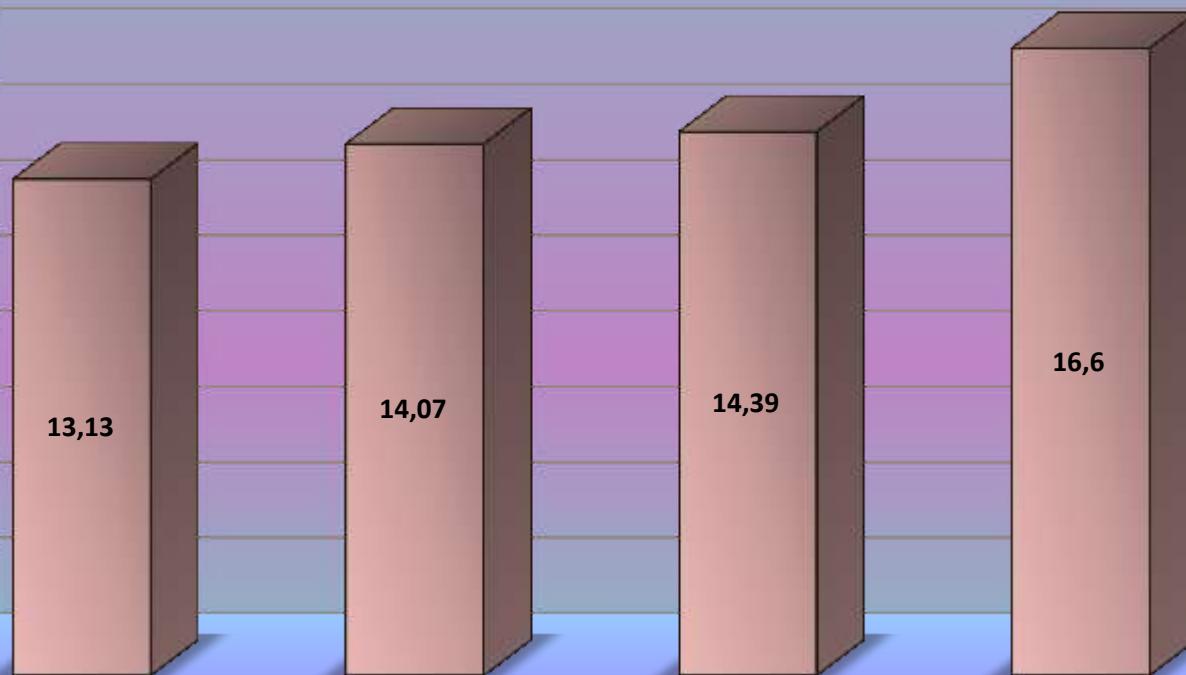

21,86

23,83

ISTITUTO DE SANCTIS D'AGOSTINO

RISULTATO TEST DI INGRESSO CLASSI TERZE_ ITALIANO

PUNTEGGIO

22
20
18
16
14
12
10
8
6
4
2
0

CLASSI

CLASSI	3F	3A-Geom	3D	3A
PUNTEGGIO	13,13	14,07	14,39	16,6