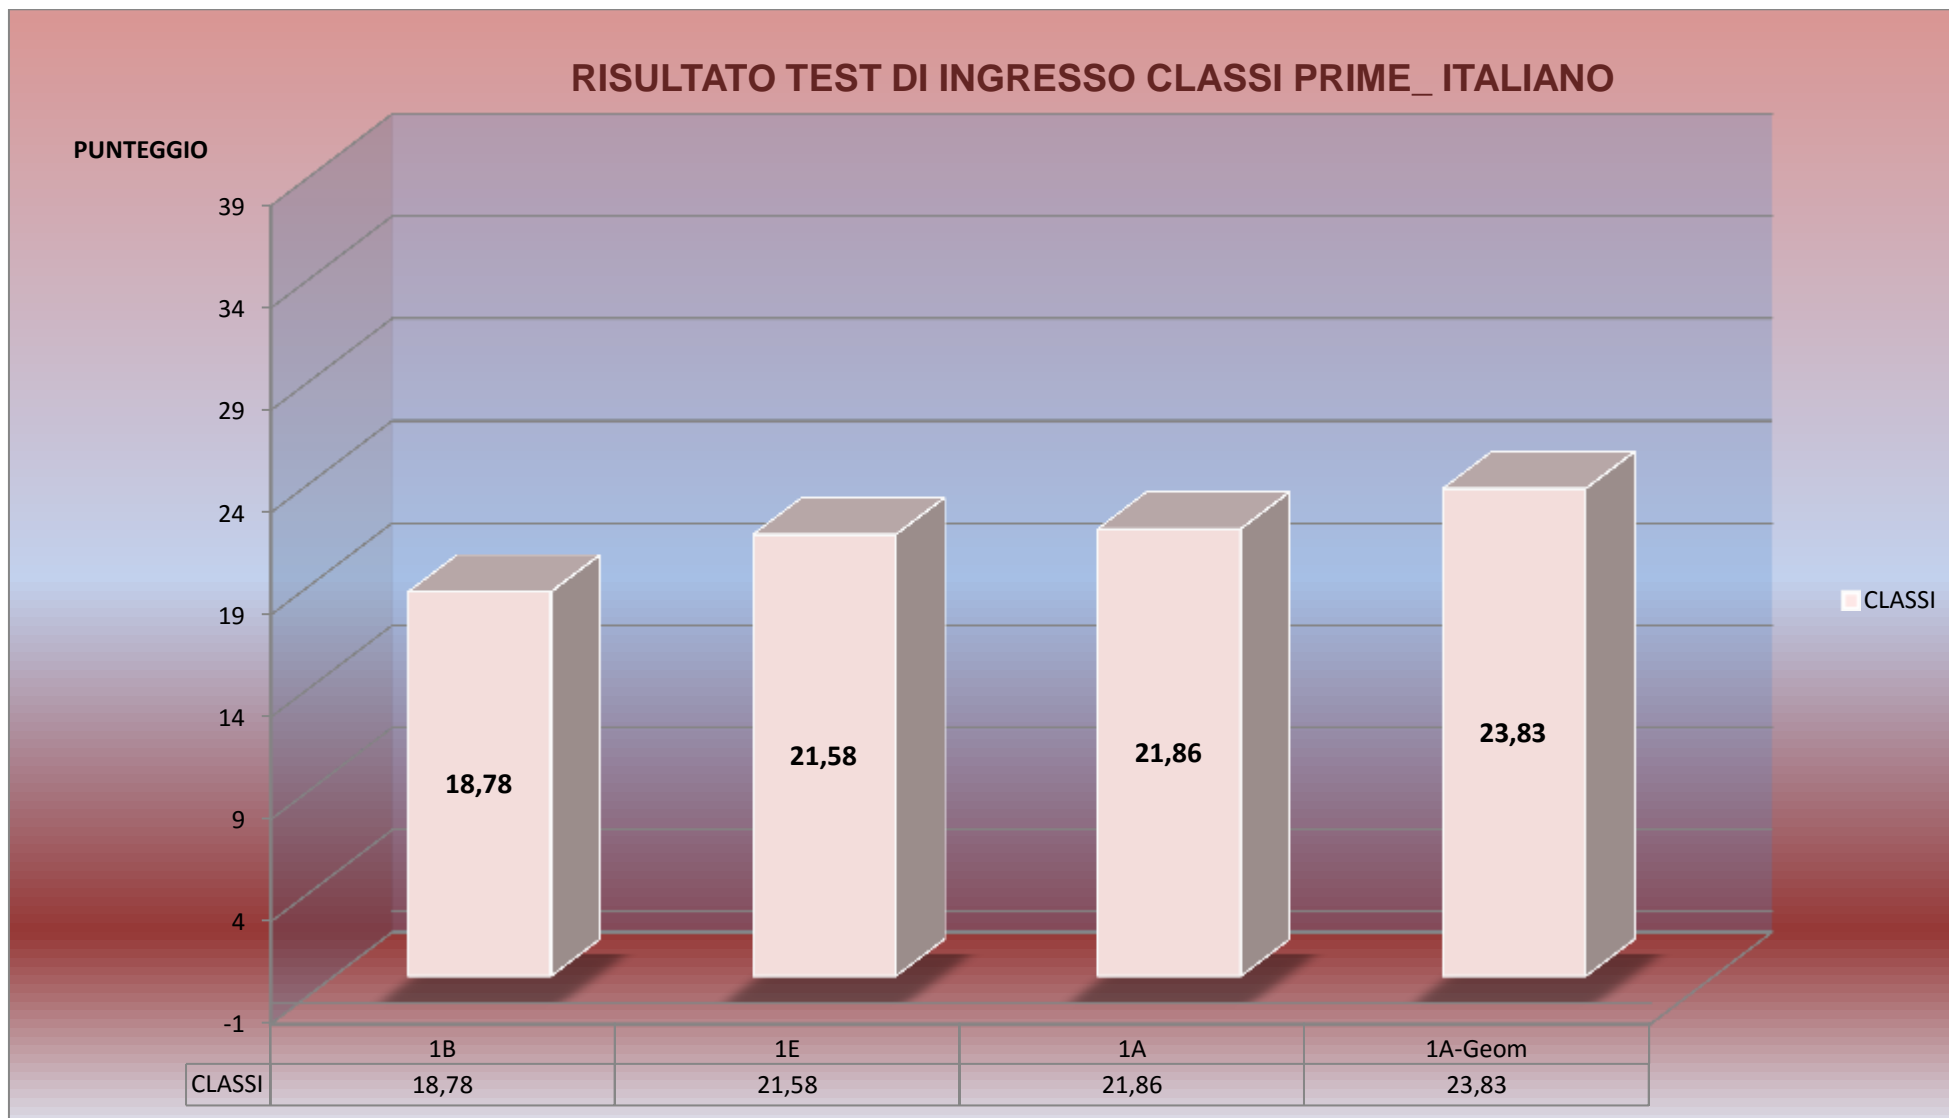

23,83

1B

1E

1A

1A-Geom

CLASSI

18,78

21,58

21,86

23,83

ISTITUTO DE SANCTIS D'AGOSTINO

RISULTATO TEST DI INGRESSO CLASSI TERZE_ ITALIANO

PUNTEGGIO

22
20
18
16
14
12
10
8
6
4
2
0

CLASSI

CLASSI	3F	3A-Geom	3D	3A
PUNTEGGIO	13,13	14,07	14,39	16,6