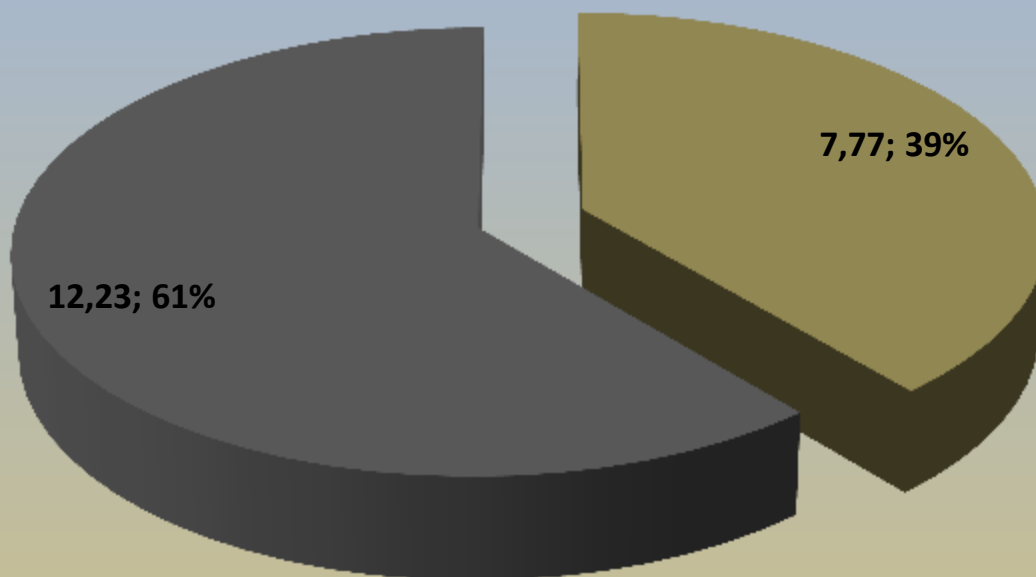

MATEMATICA

ITA
MATEMATICA CLASSE PRIMA C

RISULTATO DELLA CLASSE 39%

**GEOMETRA
MATEMATICA PRIMA A**

RISULTATO OTTENUTO 45%