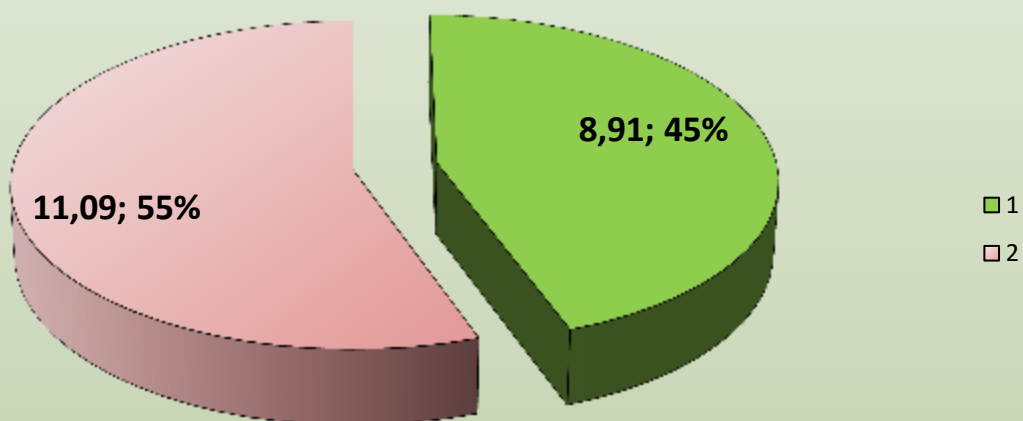

MATEMATICA

ITA
MATEMATICA CLASSE PRIMA C

RISULTATO DELLA CLASSE 39%

**GEOMETRA
MATEMATICA PRIMA A**

RISULTATO OTTENUTO 45%